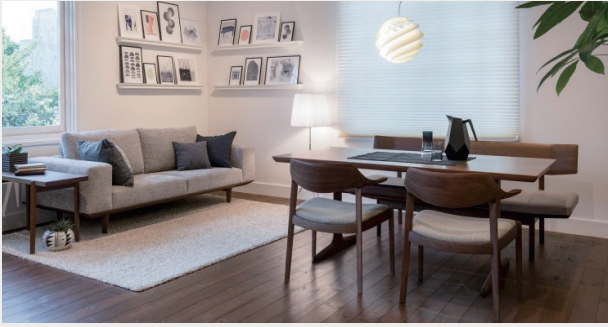

karimoku

カリモク家具 お台場ショールーム

〒135-0064 東京都江東区青海1丁目1番20号 ダイバーシティ東京 5階
Tel.03-3599-7071
OPEN 10:00~18:00 CLOSE 水曜日(祝日営業)
<https://www.karimoku.co.jp/showroom/odaiba>

※休業日・営業時間については、状況に応じて変更になる可能性があります。※ショールーム来場の際は事前予約をお願いいたします。