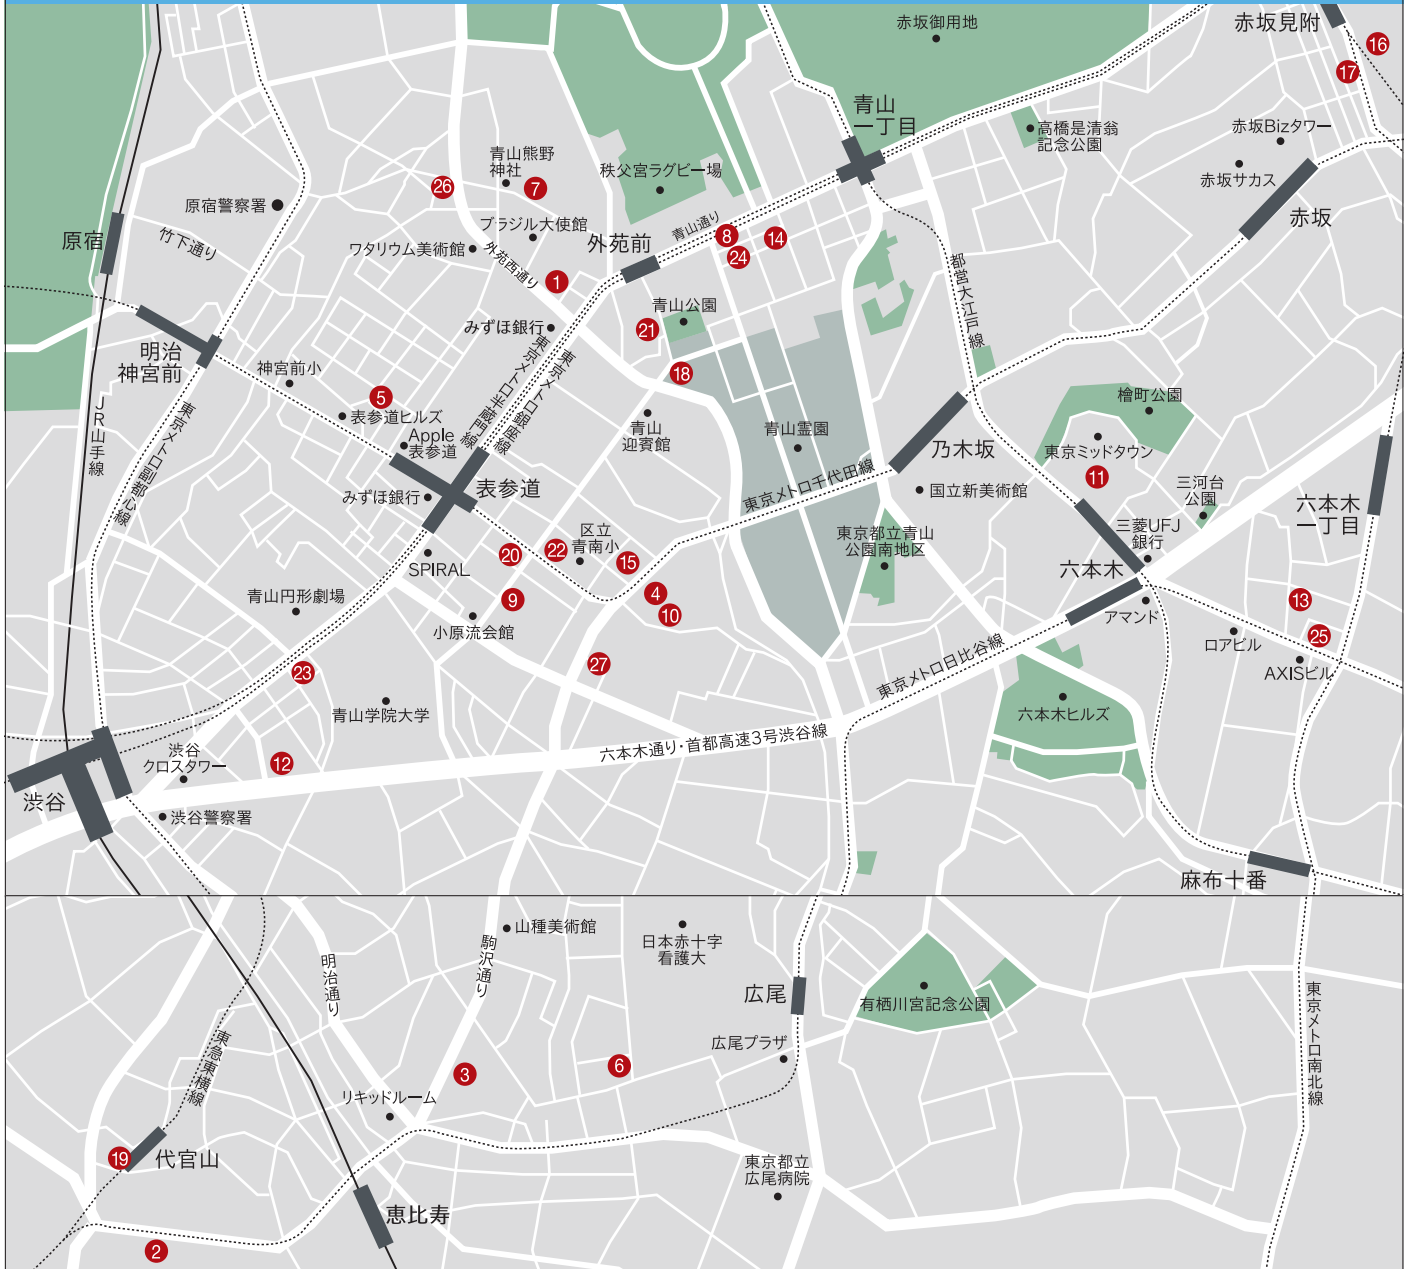

ソフトウォール

※一部商品は、カタログでのご案内になる場合がございます。また、掲載商品と仕様や色が異なる場合がございます。予めご了承ください。

SHOWROOM MAP

青山・六本木・恵比寿エリア

- | | | | | | |
|--------------------------|-----------|------------------------------|-----------|----------------------|-----------|
| ① アクタス 青山店 | ————— P01 | ⑩ Time & Style House Storage | ————— P03 | ⑲ ボーコンセプト 代官山 | ————— P04 |
| ② アスブルンド恵比寿店 | ————— P01 | ⑪ Time & Style Midtown | ————— P03 | ⑳ ポルトローナ・フラウ東京青山 | ————— P04 |
| ③ アルフレックス ショップ 東京 | ————— P01 | ⑫ ドリームベッド 東京ショールーム | ————— P06 | ㉑ マスターウォール青山 | ————— P05 |
| ④ エステック インアウトリビング青山 | ————— P02 | ⑬ ナショナルインテリア ショールーム | ————— P07 | ㉒ Minotti Tokyo | ————— P05 |
| ⑤ エステック フォルマックス表参道 | ————— P02 | ⑭ 日本ベッドショールーム 青山 | ————— P06 | ㉓ REAL Style 青山店 | ————— P05 |
| ⑥ AD CORE TOKYO SHOWROOM | ————— P01 | ⑮ Baxter Tokyo | ————— P04 | ㉔ リッツウェル 東京ショールーム | ————— P05 |
| ⑦ エリア トーキョー | ————— P02 | ⑯ +PLUS ショーケース | ————— P04 | ㉕ リーン・ロゼ東京 | ————— P05 |
| ⑧ カッシーナ 青山本店 | ————— P02 | ⑰ フランスベッド 赤坂ショールーム | ————— P06 | ㉖ Roche Bobois TOKYO | ————— P06 |
| ⑨ カンディハウス 東京ショップ | ————— P03 | ⑱ ボーコンセプト 青山本店 | ————— P04 | ㉗ ROLF BENZ TOKYO | ————— P06 |