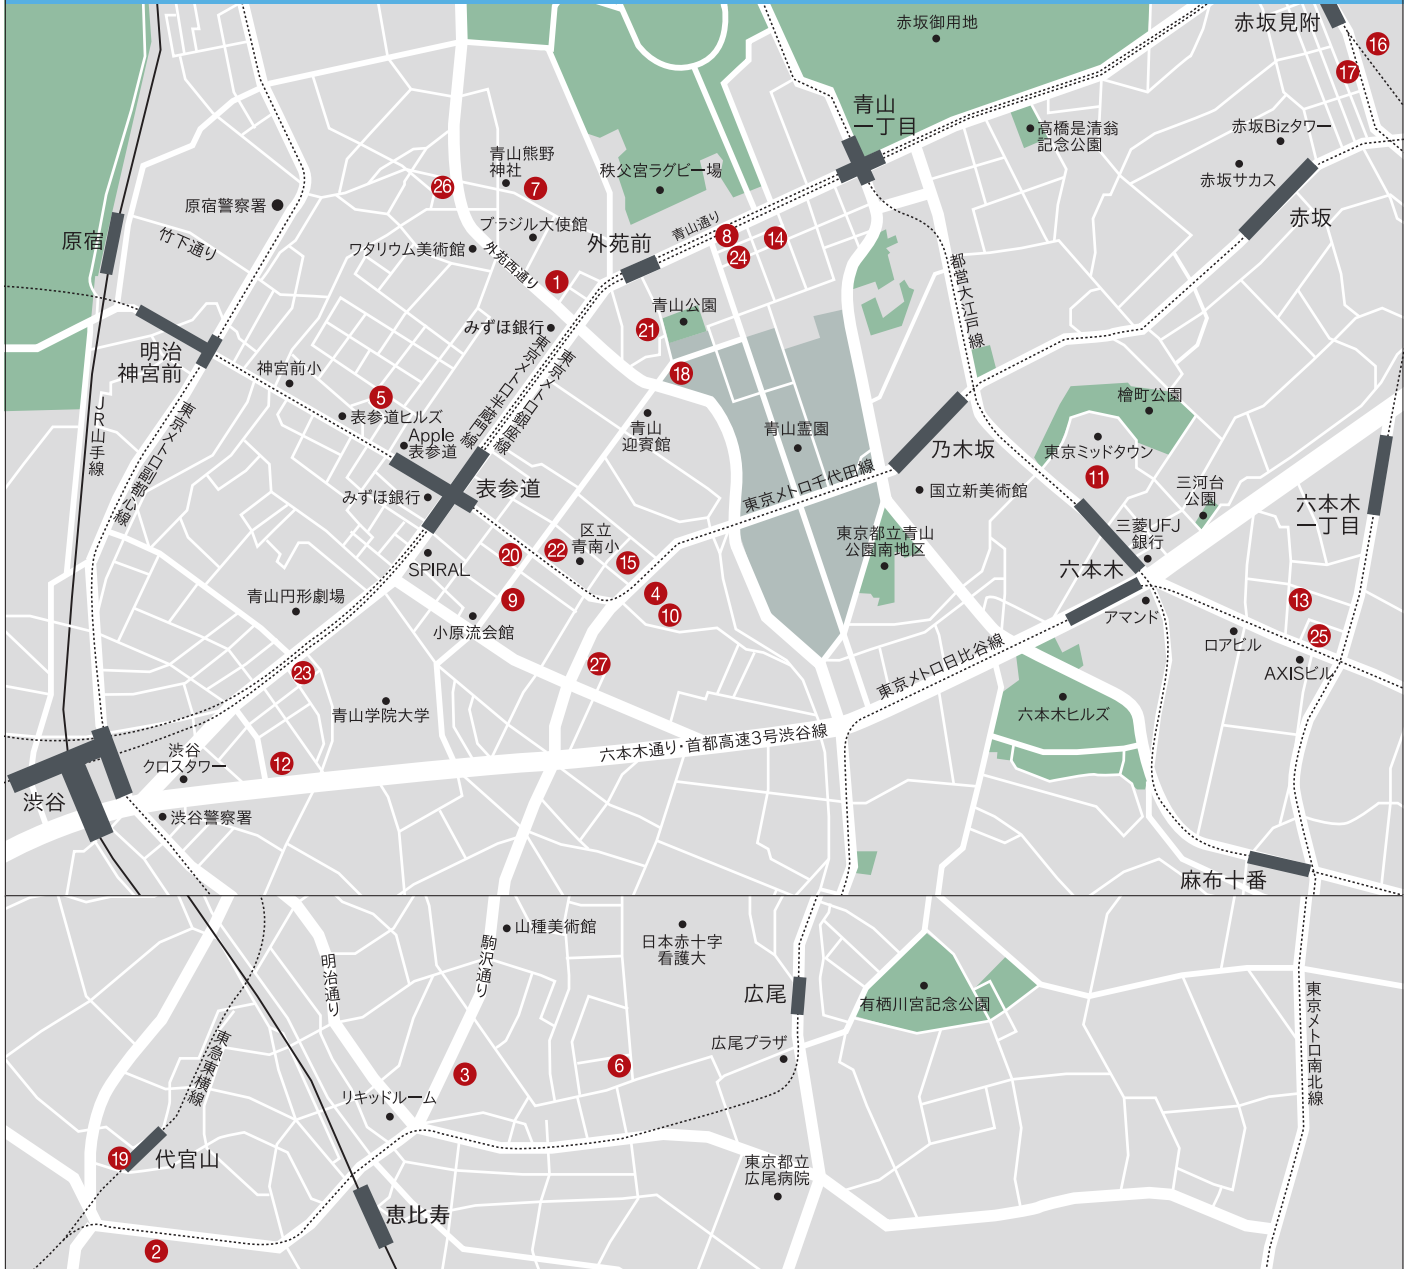

# SHOWROOM MAP

## 青山・六本木・恵比寿エリア

- |                          |     |                              |     |                      |     |
|--------------------------|-----|------------------------------|-----|----------------------|-----|
| ① アクタス 青山店               | P01 | ⑩ Time & Style House Storage | P03 | ⑲ ボーコンセプト 代官山        | P04 |
| ② アスブルンド恵比寿店             | P01 | ⑪ Time & Style Midtown       | P03 | ⑳ ポルトローナ・フラウ東京青山     | P04 |
| ③ アルフレックス ショップ 東京        | P01 | ⑫ ドリームベッド 東京ショールーム           | P06 | ㉑ マスターウォール青山         | P05 |
| ④ エステック インアウトリビング青山      | P02 | ⑬ ナショナルインテリア ショールーム          | P07 | ㉒ Minotti Tokyo      | P05 |
| ⑤ エステック フォルマックス表参道       | P02 | ⑭ 日本ベッドショールーム 青山             | P06 | ㉓ REAL Style 青山店     | P05 |
| ⑥ AD CORE TOKYO SHOWROOM | P01 | ⑮ Baxter Tokyo               | P04 | ㉔ リッツウェル 東京ショールーム    | P05 |
| ⑦ エリア トーキョー              | P02 | ⑯ +PLUS ショーケース               | P04 | ㉕ リーン・ロゼ東京           | P05 |
| ⑧ カッシーナ 青山本店             | P02 | ⑰ フランスベッド 赤坂ショールーム           | P06 | ㉖ Roche Bobois TOKYO | P06 |
| ⑨ カンディハウス 東京ショップ         | P03 | ⑱ ボーコンセプト 青山本店               | P04 | ㉗ ROLF BENZ TOKYO    | P06 |