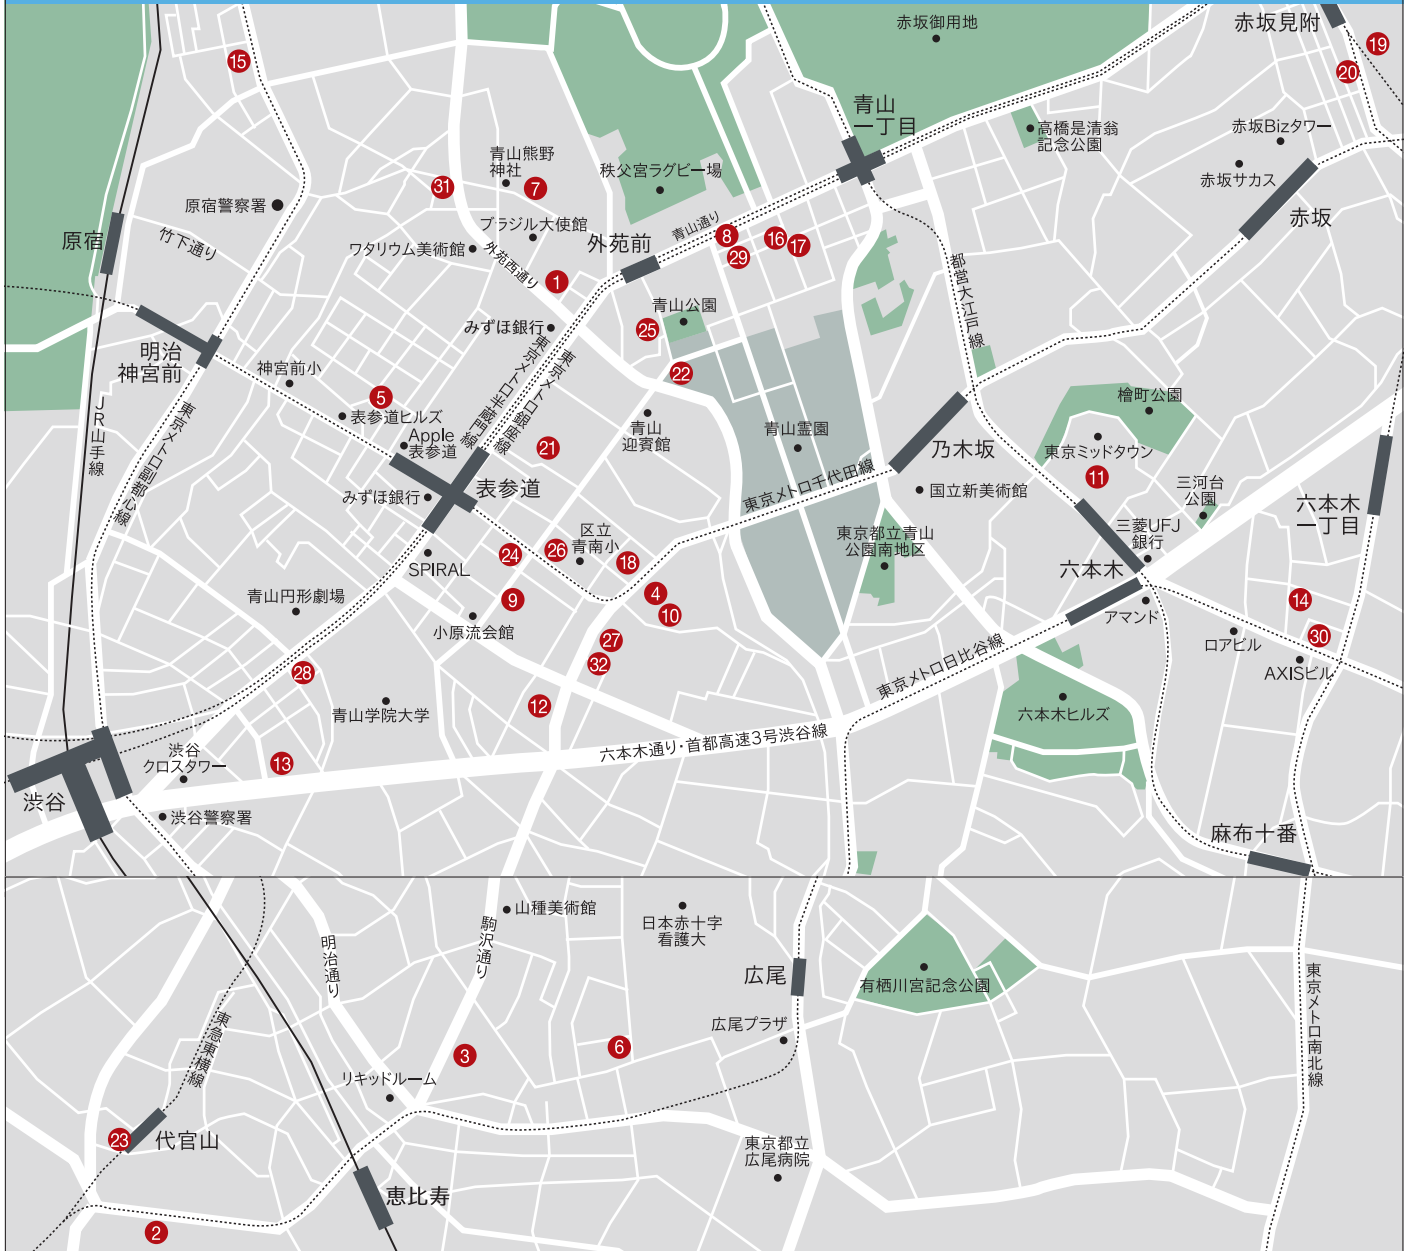

SHOWROOM MAP

青山・六本木・恵比寿エリア

- | | | | | | |
|------------------------------|-----------|-------------------------|-----------|----------------------|-----------|
| ① アクタス 青山店 | ————— P01 | ⑫ 高野木工青山ショールーム | ————— P03 | ⑲ ボーコンセプト 代官山 | ————— P05 |
| ② アスブルンド恵比寿店 | ————— P01 | ⑬ ドリームベッド 東京ショールーム | ————— P07 | ⑳ ポルトローナ・フラウ東京青山 | ————— P05 |
| ③ アルフレックス ショップ 東京 | ————— P01 | ⑭ ナショナルインテリアショールーム | ————— P08 | ㉑ マスターウォール青山 | ————— P05 |
| ④ エスティック インアウトリビング青山 | ————— P02 | ⑮ ニチエス TOKYO | ————— P04 | ㉒ Minotti Tokyo | ————— P06 |
| ⑤ エスティック フォルマックス表参道 | ————— P02 | ⑯ 日本ベッドショールーム 青山 | ————— P07 | ㉓ モルテーニ東京 | ————— P06 |
| ⑥ AD CORE TOKYO SHOWROOM | ————— P01 | ⑰ 日本フィスバ東京ショールーム | ————— P08 | ㉔ REAL Style 青山店 | ————— P06 |
| ⑦ エリアトーキョー | ————— P02 | ⑱ Baxter Tokyo | ————— P04 | ㉕ リッツウェル 東京ショールーム | ————— P06 |
| ⑧ カッシーナ 青山本店 | ————— P02 | ⑳ +PLUS ショールーム | ————— P05 | ㉖ リーン・ロゼ東京 | ————— P06 |
| ⑨ カンディハウス 東京ショップ | ————— P03 | ㉑ フランスベッド 赤坂ショールーム | ————— P07 | ㉗ Roche Bobois TOKYO | ————— P07 |
| ⑩ Time & Style House Storage | ————— P03 | ㉒ FLANNEL SOFA 東京ショールーム | ————— P05 | ㉘ ROLF BENZ TOKYO | ————— P07 |
| ⑪ Time & Style Midtown | ————— P03 | ㉓ ボーコンセプト 青山本店 | ————— P05 | | |