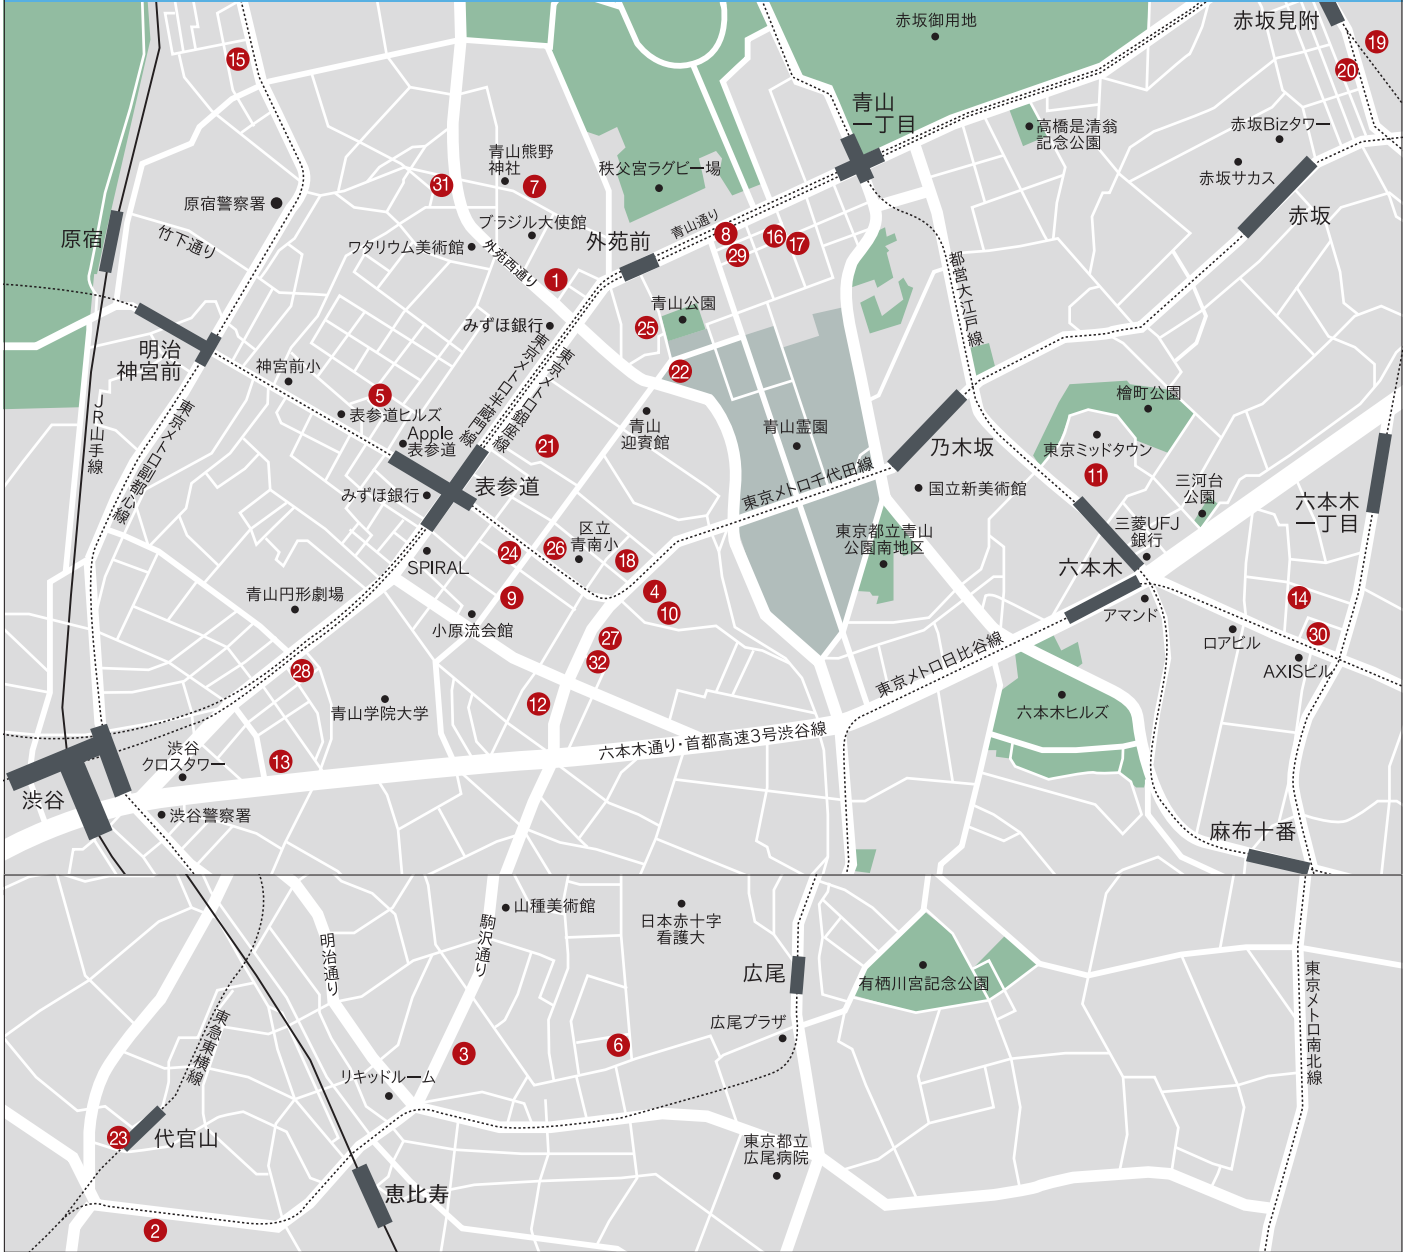

SHOWROOM MAP

青山・六本木・恵比寿エリア

- | | | | | | |
|------------------------------|-----------|-------------------------|-----------|----------------------|-----------|
| ① アクタス 青山店 | ————— P01 | ⑫ 高野木工青山ショールーム | ————— P03 | ⑲ ボーコンセプト 代官山 | ————— P05 |
| ② アスブルンド恵比寿店 | ————— P01 | ⑬ ドリームベッド 東京ショールーム | ————— P07 | ⑳ ポルトローナ・フラウ東京青山 | ————— P05 |
| ③ アルフレックス ショップ 東京 | ————— P01 | ⑭ ナショナルインテリアショールーム | ————— P08 | ㉑ マスターウォール青山 | ————— P05 |
| ④ エスティック インアウトリビング青山 | ————— P02 | ⑮ ニチエス TOKYO | ————— P04 | ㉒ Minotti Tokyo | ————— P06 |
| ⑤ エスティック フォルマックス表参道 | ————— P02 | ⑯ 日本ベッドショールーム 青山 | ————— P07 | ㉓ モルテーニ東京 | ————— P06 |
| ⑥ AD CORE TOKYO SHOWROOM | ————— P01 | ⑰ 日本フィスバ東京ショールーム | ————— P08 | ㉔ REAL Style 青山店 | ————— P06 |
| ⑦ エリアトーキョー | ————— P02 | ⑱ Baxter Tokyo | ————— P04 | ㉕ リッツウェル 東京ショールーム | ————— P06 |
| ⑧ カッシーナ 青山本店 | ————— P02 | ⑳ +PLUS ショールーム | ————— P05 | ㉖ リーン・ロゼ東京 | ————— P06 |
| ⑨ カンディハウス 東京ショップ | ————— P03 | ㉑ フランスベッド 赤坂ショールーム | ————— P07 | ㉗ Roche Bobois TOKYO | ————— P07 |
| ⑩ Time & Style House Storage | ————— P03 | ㉒ FLANNEL SOFA 東京ショールーム | ————— P05 | ㉘ ROLF BENZ TOKYO | ————— P07 |
| ⑪ Time & Style Midtown | ————— P03 | ㉓ ボーコンセプト 青山本店 | ————— P05 | | |

新宿・九段エリア

- | | |
|---|--------------|
| ⑳ アクタス 新宿店 | ————— P01 |
| ㉑ 朝日木材加工 東京ショールーム | ————— P01 |
| ㉒ 柏木工 東京ショールーム/スプリングヴァレー (柏木工株式会社ショールーム内) | ————— P02/08 |
| ㉓ ボーコンセプト 新宿 | ————— P05 |
| ㉔ リーン・ロゼ新宿 | ————— P06 |