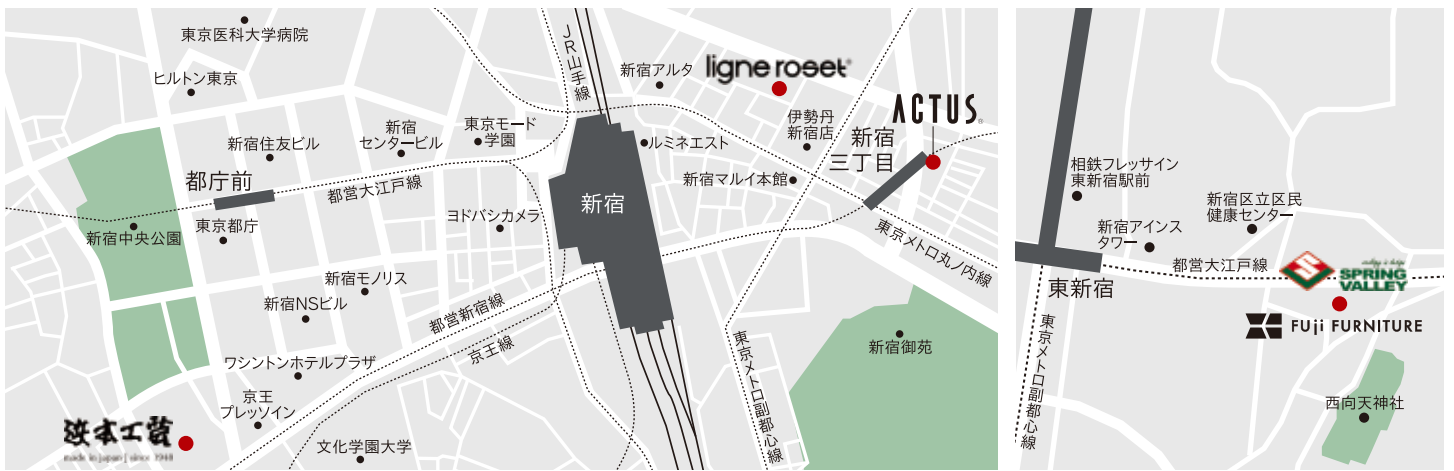

Ritzwell

リッツウェル 東京ショールーム
〒104-0061 東京都港区南青山2-13-7 マトリス3F
Tel.03-5772-3460
OPEN 10:00-18:00 CLOSE 水曜日・祝
<https://www.ritzwell.com>

rochebobois

Roche Bobois TOKYO
〒150-0001 東京都渋谷区神宮前3-35-1 1・2階
Tel.03-6459-2704
OPEN 11:00~19:00 CLOSE 年末年始
<https://www.roche-bobois.jp>

新宿エリア

RUG

FURNITURE FAIR

SPRING VALLEY
made in japan | since 1948

コラボレーションショールーム販売代理店
富士ファニチア 東京ショールーム内
〒160-0022 東京都新宿区新宿6-24-20 KDX新宿6丁目ビル1F
Tel.03-3209-3661
OPEN 10:00-18:00 CLOSE 毎週火・水曜日(年末年始・夏季休暇)
<https://s-v-c.com>

浜本工芸
made in japan | since 1948

浜本工芸東京ショールーム
〒163-1006 東京都新宿区西新宿3-7-1 新宿パークタワーOZONE 6F
Tel.03-6258-1555
OPEN 10:30~18:30 CLOSE 毎週水曜日(祝日除く)
<https://www.hamamotokougei.co.jp/showroom/tokyo/>

Fuji FURNITURE

富士ファニチア 東京ショールーム
〒160-0022 東京都新宿区新宿6-24-20 KDX新宿6丁目ビル1F
Tel.03-3209-3661
OPEN 10:00-18:00 CLOSE 毎週火・水曜日(年末年始・夏季休暇)
<https://fuji-furniture.jp>

ACTUS

ACTUS 新宿店
〒160-0022 東京都新宿区新宿2-19-1
BYGSビル1階・2階
Tel.03-3350-6011
OPEN 11:00~19:00 CLOSE 水曜日
<https://www.actus-interior.com/shop/shinjuku>

ligne roset

ライン・ロゼ新宿
〒160-0022 東京都新宿区新宿5-16-4
新宿マルイメン 2F
Tel.03-6384-1037
OPEN 11:00-20:00 CLOSE 不定休
<https://www.ligne-roset.jp>