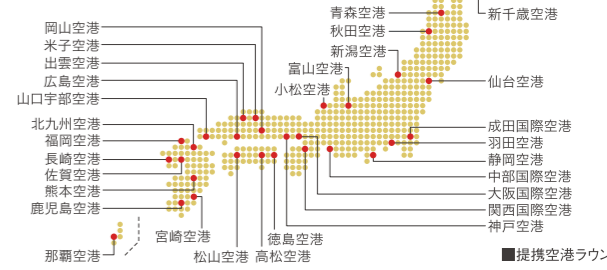

突然の雨でお困りの際に傘の提供を受けられます。

三越伊勢丹グループで
利用するほど
ポイントが貯まる

初年度は8%の
エムアイポイントが貯まる

※2022年2月より常時8%以上の付与率となります。

※対象店舗の詳細はWEBサイトにてご確認ください。※一部ポイント特典対象外およびポイント付与率の異なる売場・商品がございます。※アルタ各店でのご利用分は対象外となります。※年会費、キャッシングご利用分、保険料は対象外となります。※翌年からは前年の年間お買いあげ額に応じたポイント率となります。

憧れのホテルがお得に
高級ホテル・
旅館予約サイト

一休.com プラチナ会員サービス
が利用可能

100円で3ポイント

高還元率で一休ポイントが貯まります。

国内31カ所・海外2カ所の空港 特別ラウンジ無料利用サービス

羽田空港プレミアムラウンジ「TIAT LOUNGE」等、
ドリンクや雑誌閲覧などのサービスが楽しめるラウンジ
を気軽にご利用いただけます。

■提携空港ラウンジ一覧

※海外空港ラウンジ(韓国 仁川国際空港/ハワイ ダニエル・K・イノウエ国際空港)もご利用いただけます。

VOICE

ご利用いただいているお客様の声とお得な活用術

- 引越しのタイミングでメインカードに切り替えて利用しています。
- 引越し後のお祝いのお返しを伊勢丹でポイントを使って購入した。
- 知らない間にポイントがたまっているので、時折自分へのご褒美に使える。
- 大きな買い物はカードで支払い。ポイントは伊勢丹でセールにならないような商品に使っています。
- 貯まったポイントはWAONに交換。食材の購入費などに充てています。